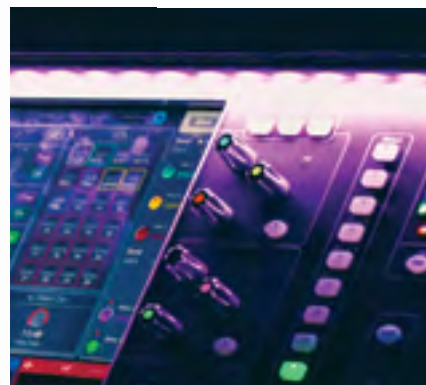

OŚWIETLENIE OŚWIETLENIE OŚWIETLENIE

Barwy i nasycenie światła nadają charakter wydarzeniu, podkreślają emocje, uwidaczniają intencje. Grają na scenie, tworzą magię. Bez światła inscenizacja nie jest możliwa.

Oferujemy oświetlenie:

- eventowe
- teatralne
- architektoniczne (dekoracyjne)

Każde wydarzenie jest wyjątkowe. Jego atmosfera, temat oraz specyfikacja przestrzeni wymagają indywidualnie dobranego oświetlenia.

Zalecamy wcześniejszy kontakt w celu zarekomendowania satysfakcjonujących efektów.

Oświetlenie:

- „ruchome głowy”
- reflektory typu PC, Fresnel
- reflektory LED PAR RGB
- reflektory UV
- reflektory efektowe
- naświetlacze, stroboskopy
- sterowniki
- + więcej

Techniczne:

- kratownice
- statywy
- kurtyny
- najazdy
- rozdzielnie prądowe
- dimmery
- + więcej